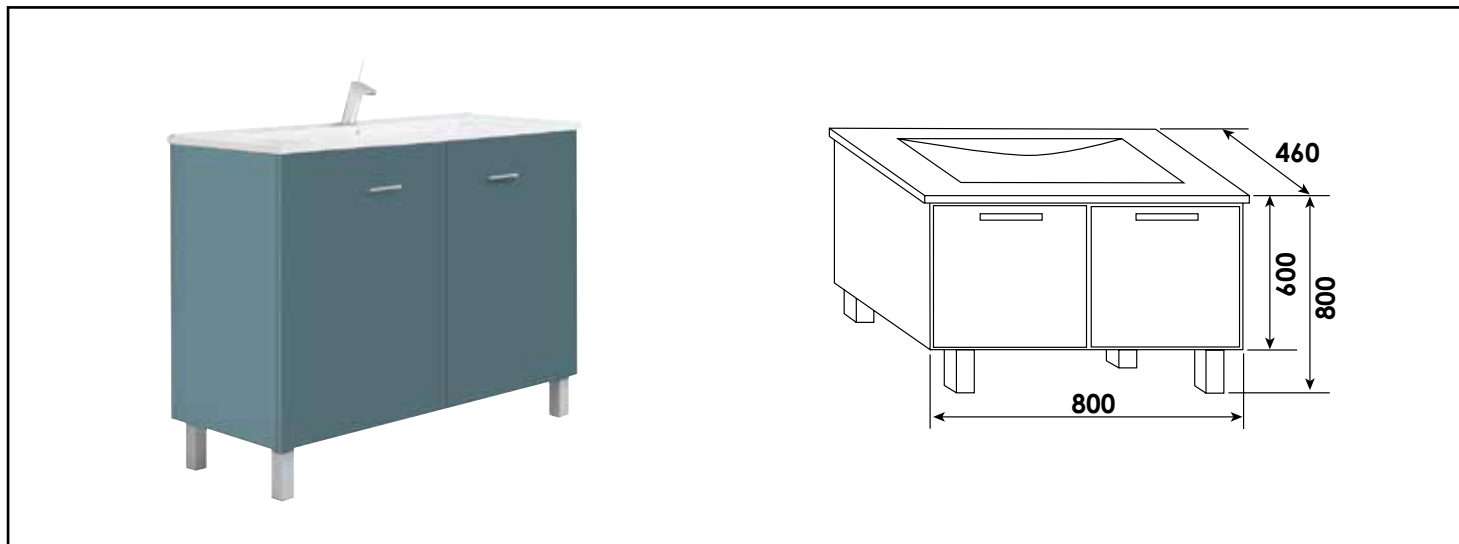

Référence : **401511570**

MEUBLE SEUL À POSER NEW YORK - LARGEUR 80CM - COLORIS BLEU PAON - 2 PORTES

CARACTÉRISTIQUES

Meuble seul à poser finition bleu paon
Dimensions : Largeur : 80cm x Profondeur : 46cm x Hauteur : 80cm
Corps de meuble avec vide sanitaire 8cm
Structure du caisson (façade et corps) en panneaux de particules mélaminé, épaisseur : 16mm
2/3 portes à fermeture ralentie
Poignées métalliques chromées
Livré avec jeu de pieds aluminium
Livré pré-monté, sans robinetterie, sans vidage, sans plan vasque, sans miroir
Fabrication européenne
Norme PEFC
Ecotaxe en sus

PRESCRIPTION DE POSE

- Livré avec jeu de pieds aluminium.
- Livré pré-monté (sans robinetterie, sans vidage, sans plan vasque, sans miroir)
- De conception française et de fabrication européenne